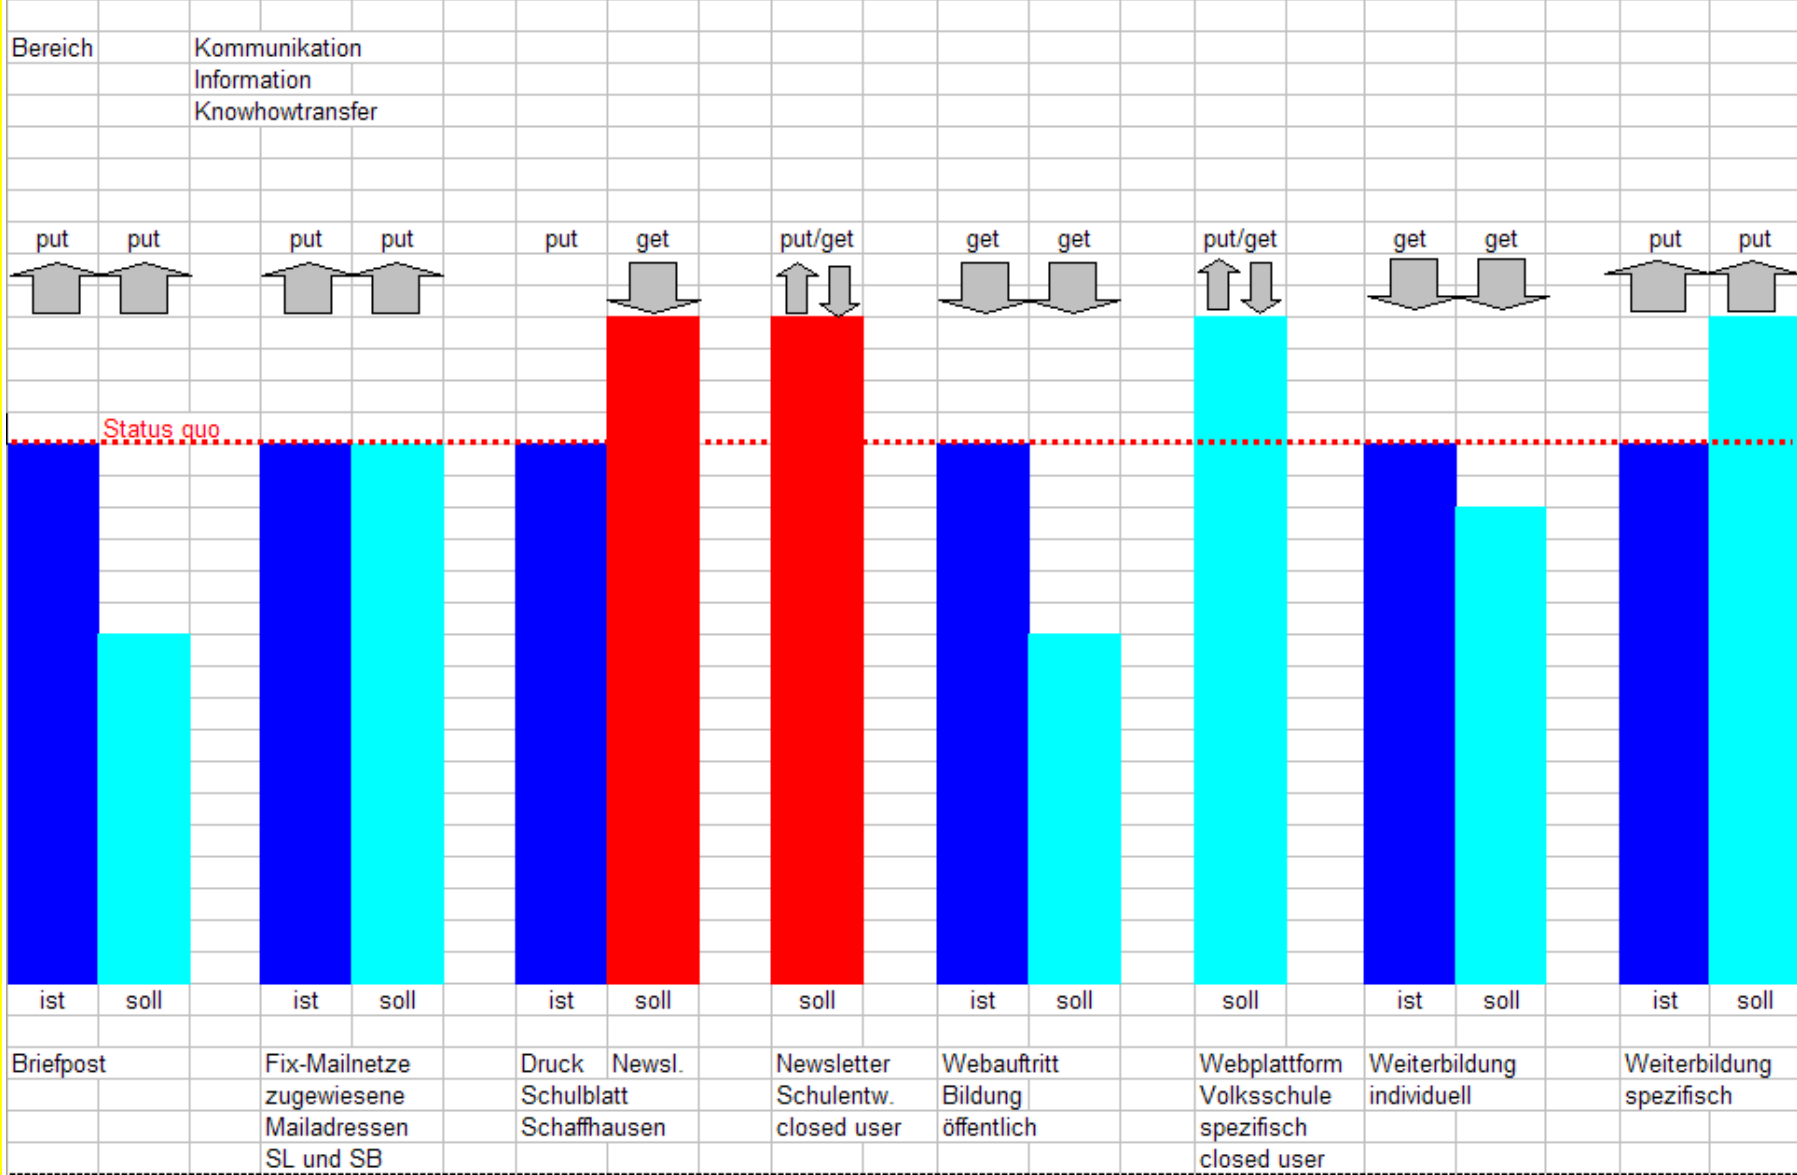

sh.ch

Schulblatt des Kantons Schaffhausen

Startseite - Ausgabe 02/2007

sh.ch

Diese Seite als PDF öffnen

Suche

EINSATZPLANUNG

LEHRPERSONEN

EINSATZPLANUNG LEHRPERSONEN

Neuaustrichtung

Ansprechpartner

- Öffentlich (85% der Inhalte sichtbar)
 - Lehrpersonen (Login 90% der Inhalte sichtbar)
 - Schulleitung / Schuladministration
 - Behörden
 - Dienststellen ED
 - Schulentwicklung (closed user / Test: Sprachenkommission, -delegierte)
 - Abnehmerschulen
 - ...
- } (Login 95% der Inhalte sichtbar)